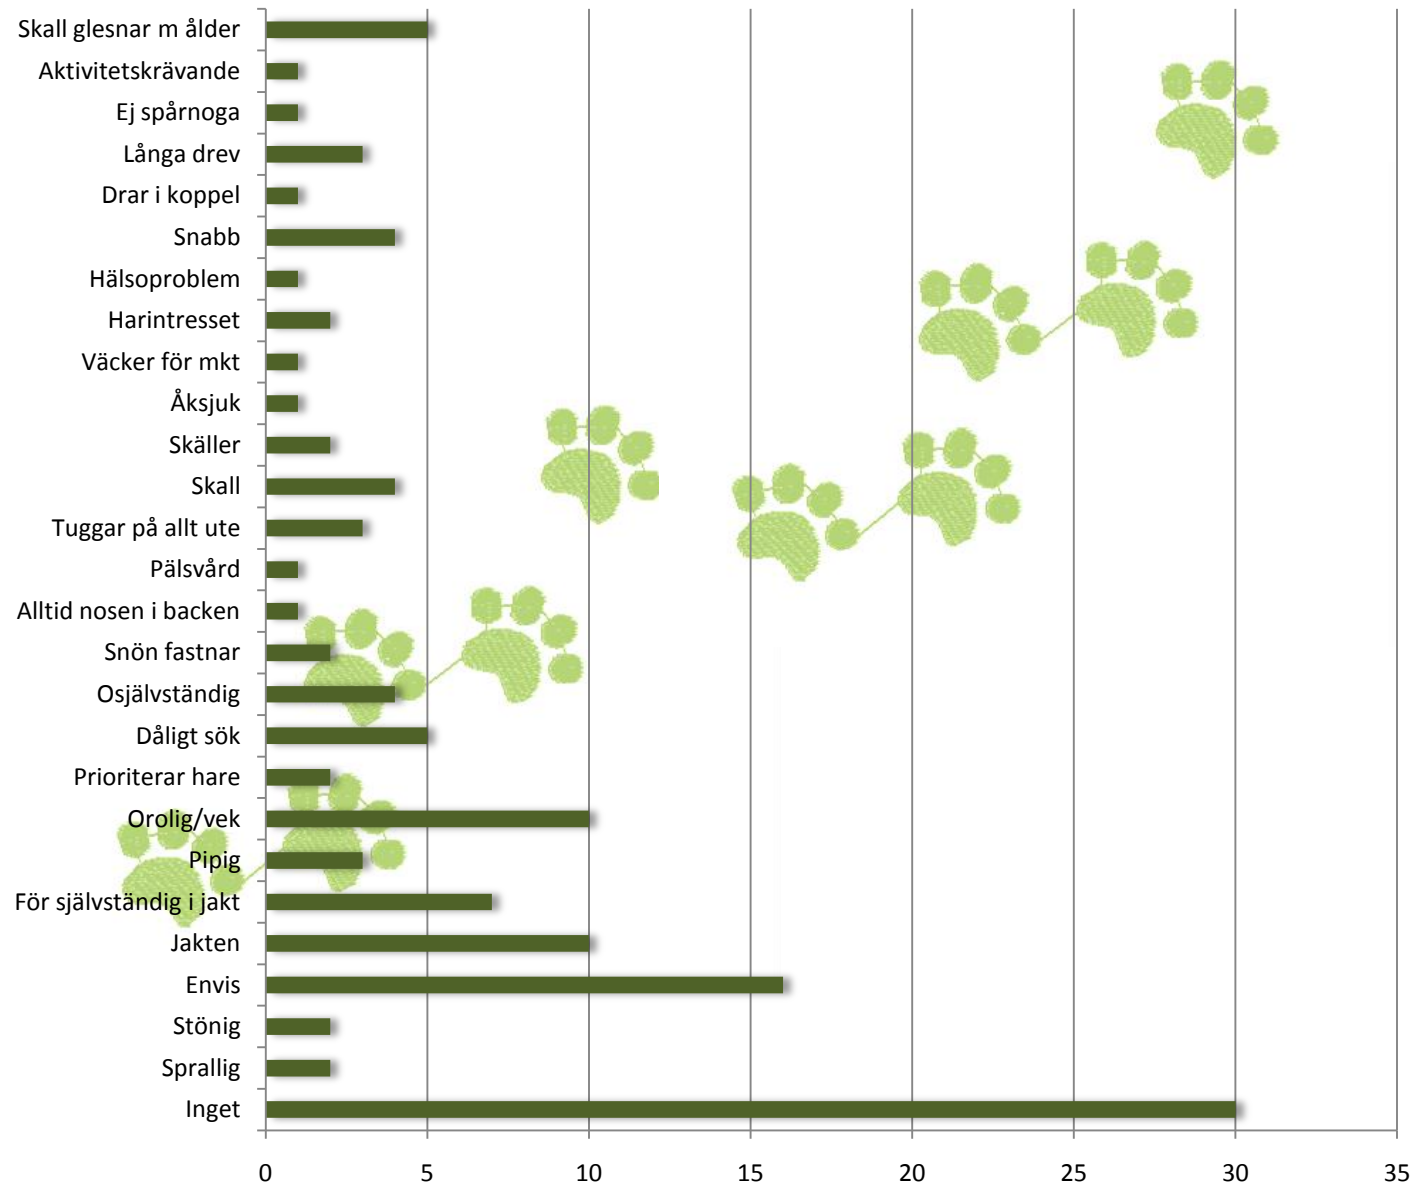

28. Vad är du minst nöjd med hos din fauve?