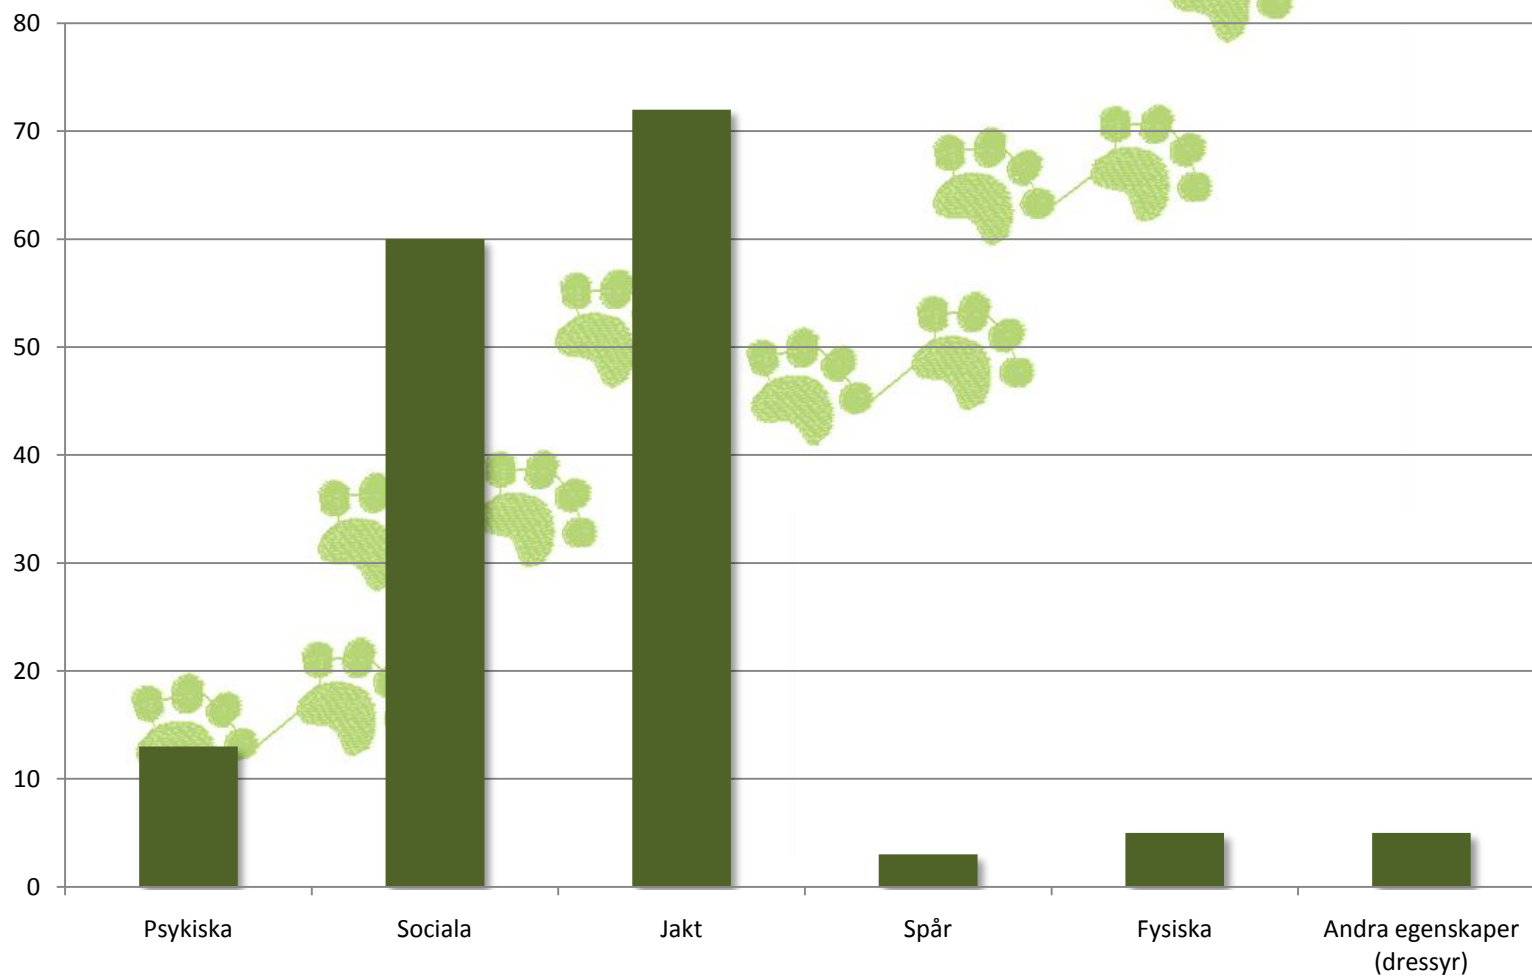

## 24. Vad anser du vara idealisk drevtid för en fauve?

## 25. Hur många drev per jaktdag har normalt din fauve?

26. Har din fauve motsvarat de förväntningar, rent jaktmässigt, som du hade när du skaffade den?

## 27. Vad är du mest nöjd med hos din fauve?