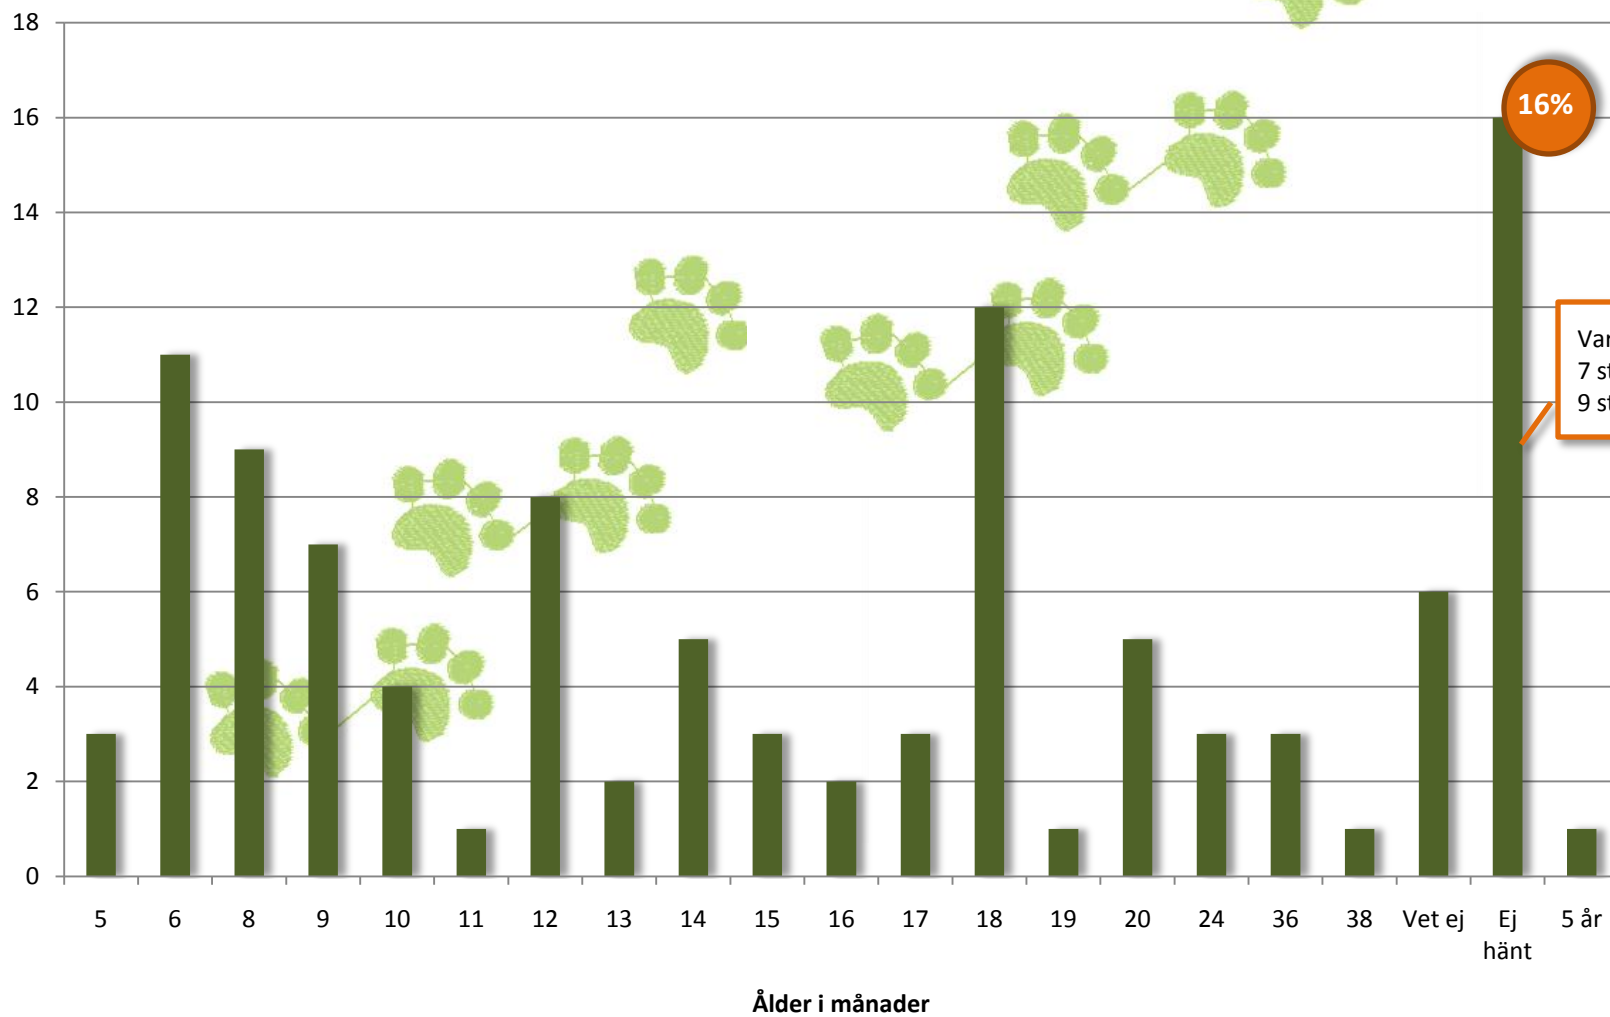

10. Hur gammal var er fauve när den hade första drevet över 30 minuter?