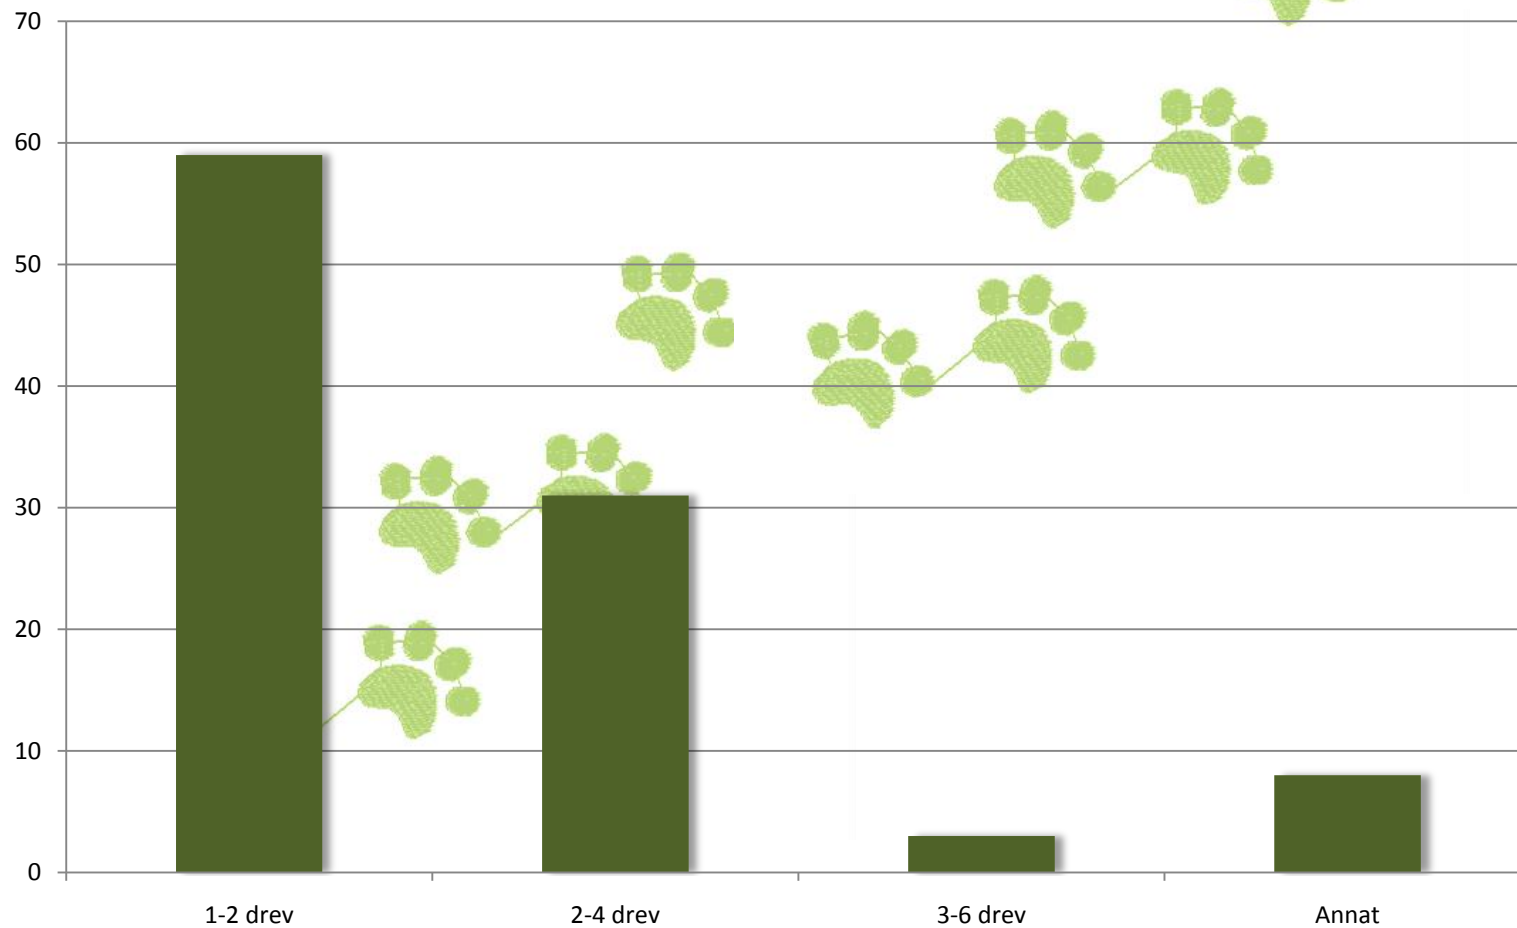

25. Hur många drev per jaktdag har normalt din fauve?