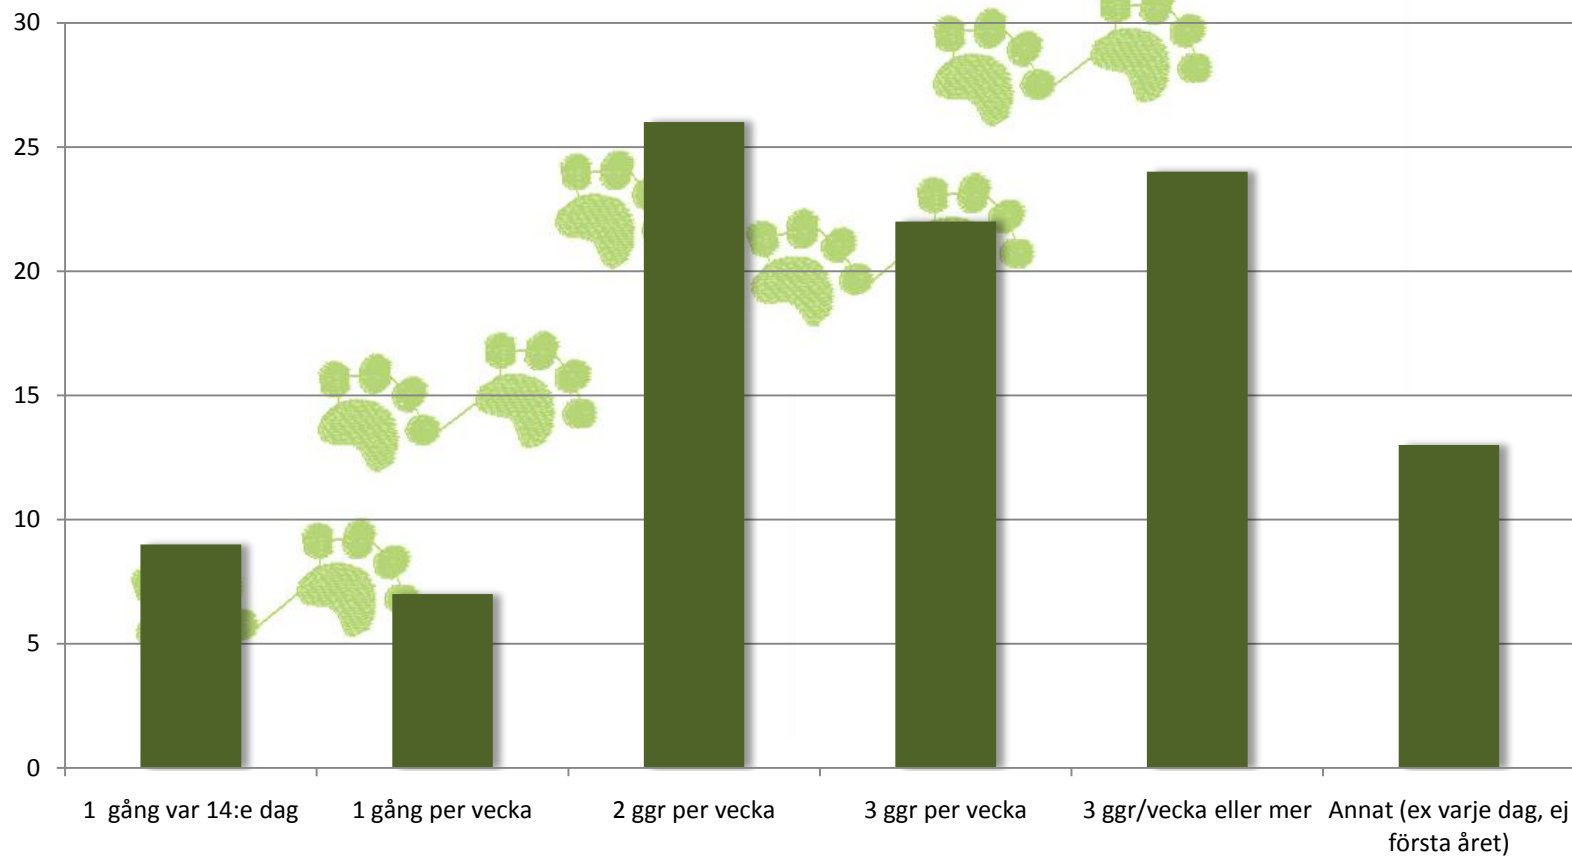

17. Hur ofta gav du din fauve tid att vara i skogen under första levnadsåret?