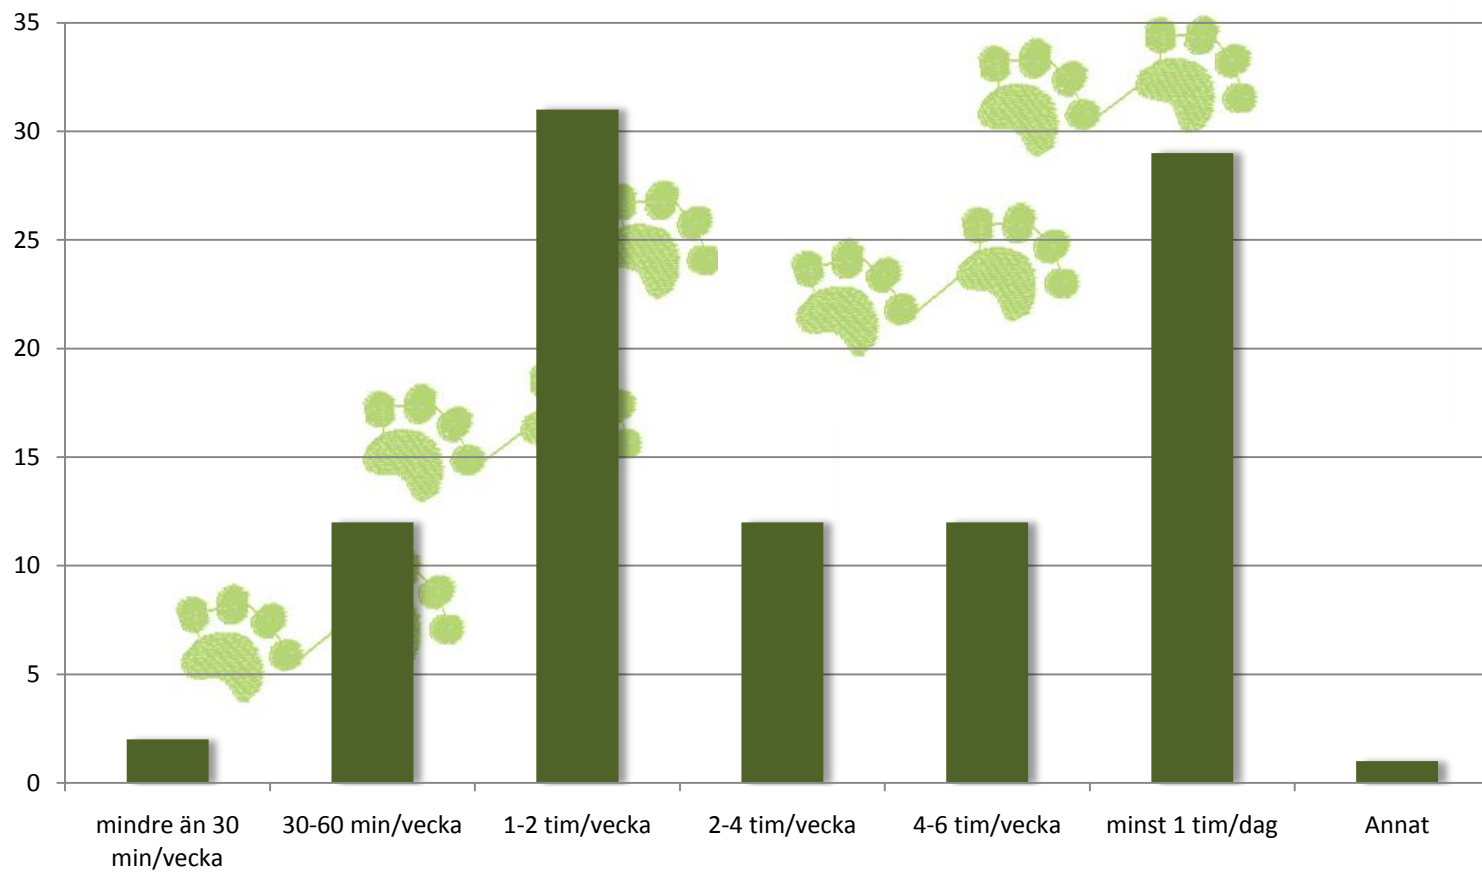

## 16. Hur länge jobbar din fauve normalt på ett tappt innan den ger upp?

## 17. Hur ofta gav du din fauve tid att vara i skogen under första levnadsåret?

## 18. Hur tränade du upp intresset för vilt och spår?

## 21. Hur mycket motion ger du din fauve under icke-jaktsäsong? (exkl. vanliga promenader)