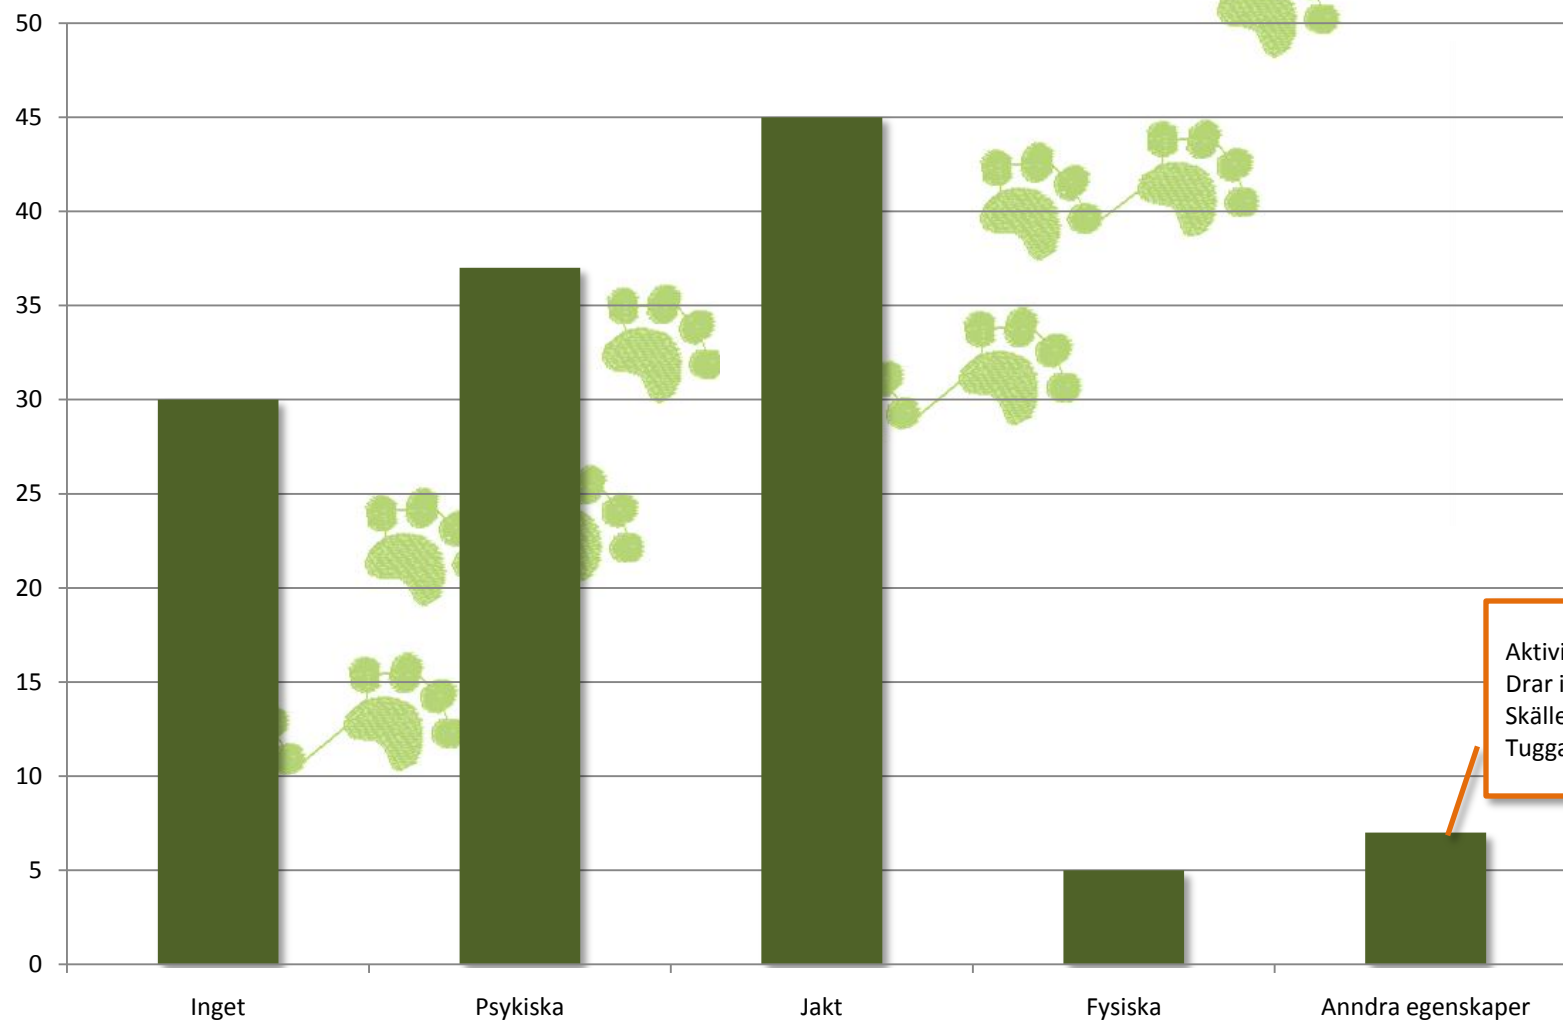

28. Vad är du minst nöjd med hos din fauve?