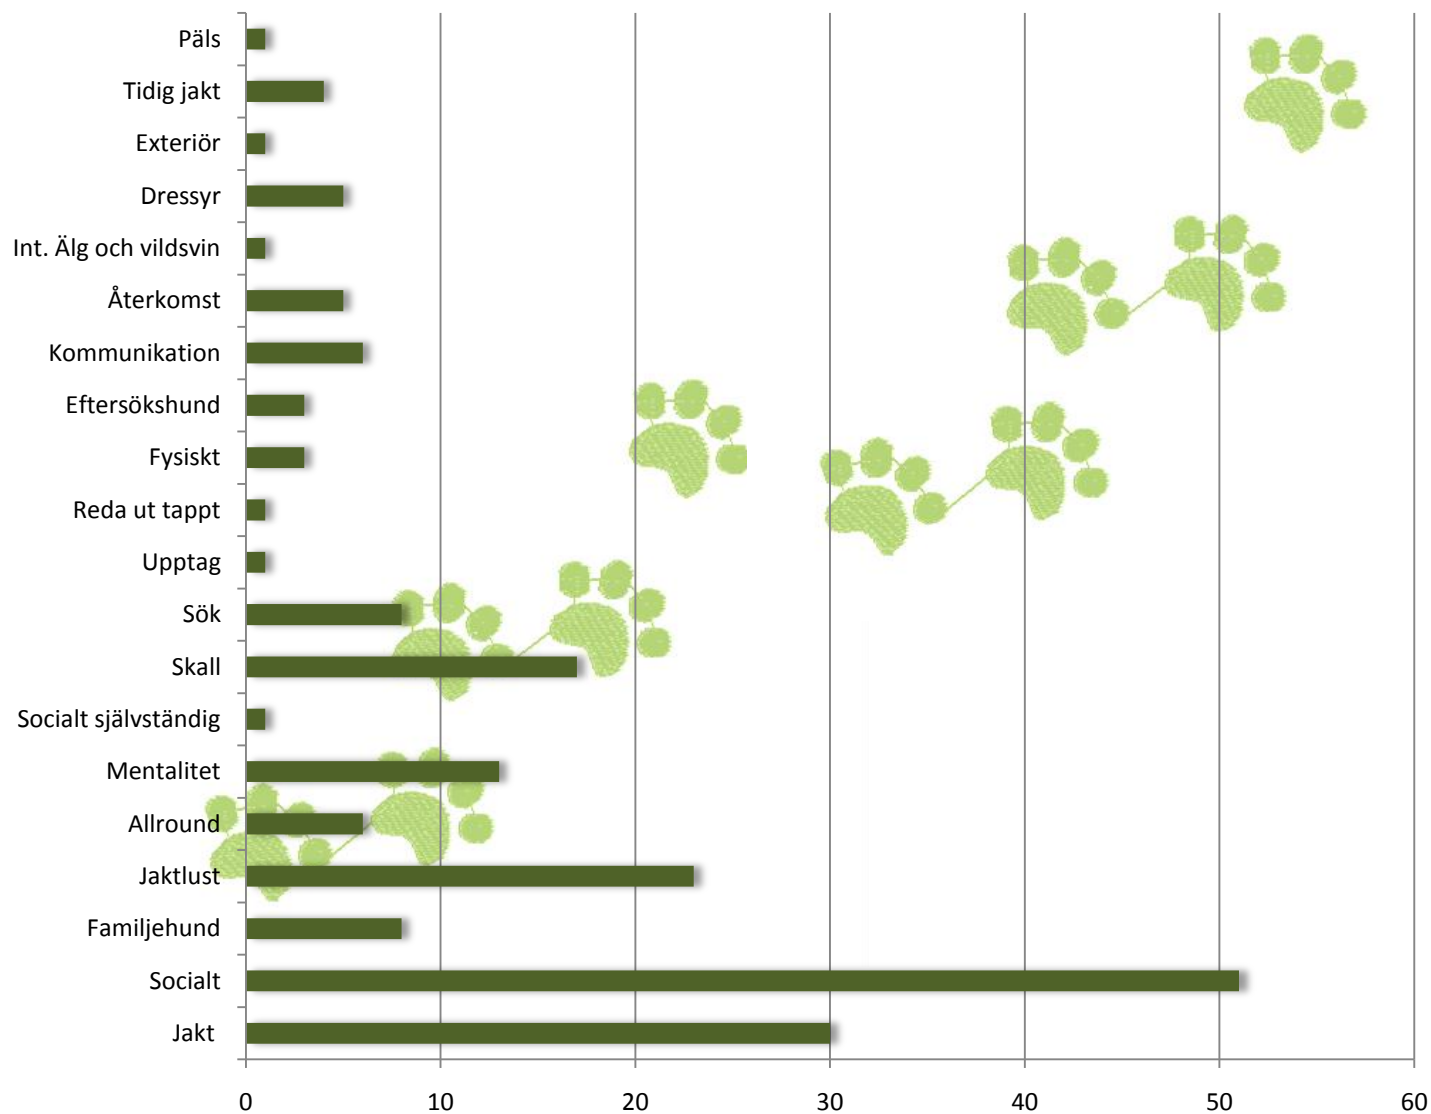

## 23. Hur många gånger per år tränar du viltspår/eftersök med din fauve?

## 24. Vad anser du vara idealisk drevtid för en fauve?

## 25. Hur många drev per jaktdag har normalt din fauve?

26. Har din fauve motsvarat de förväntningar, rent jaktmässigt, som du hade när du skaffade den?

## 27. Vad är du mest nöjd med hos din fauve?