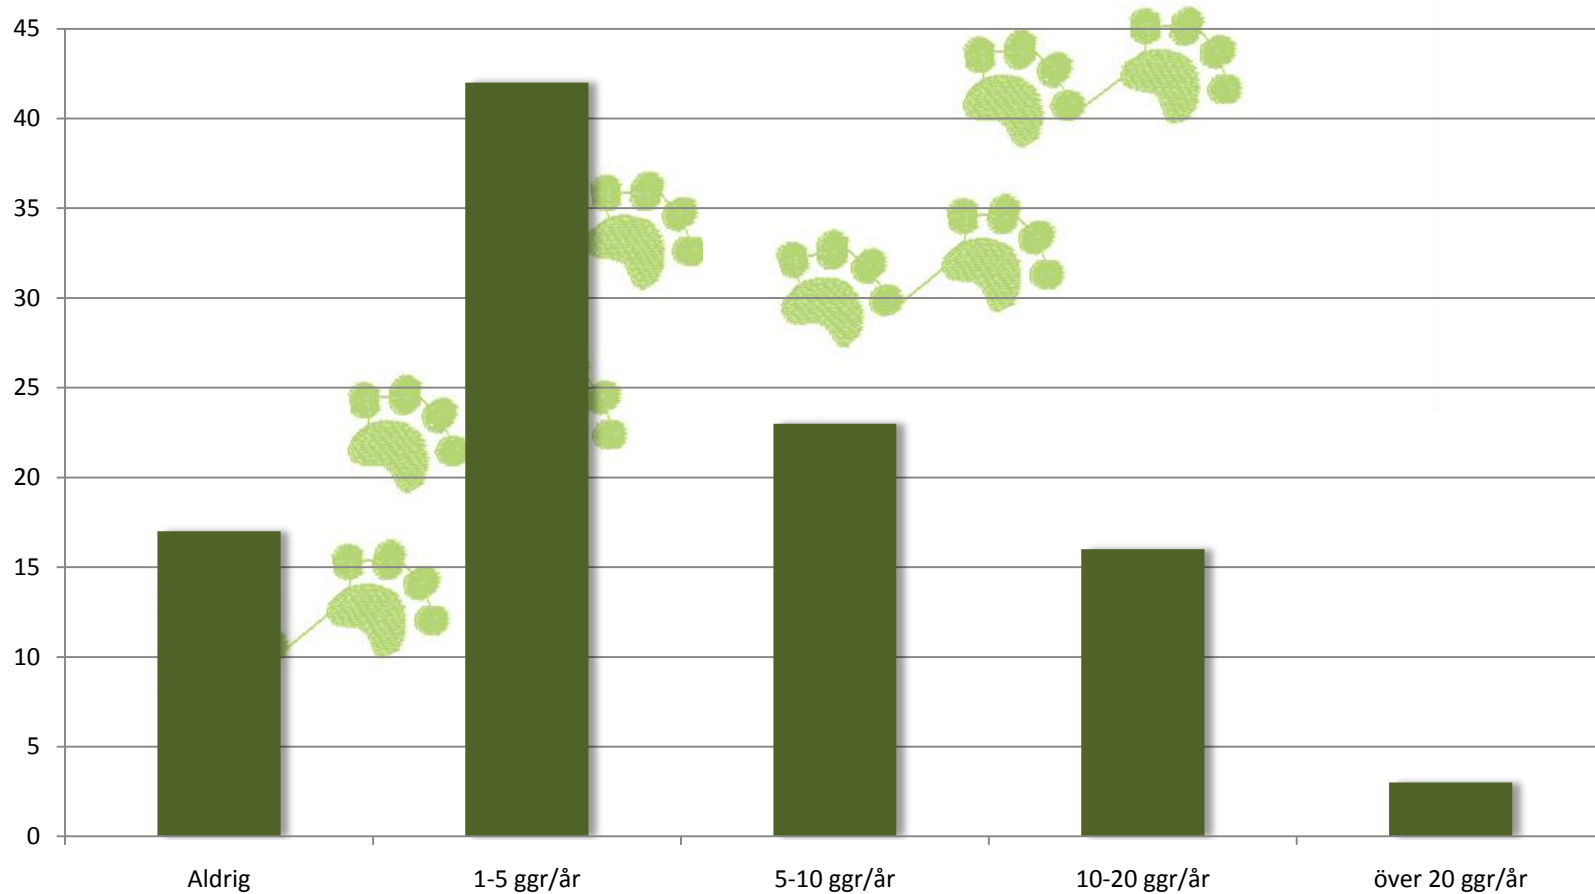

23. Hur många gånger per år tränar du viltspår/eftersök med din fauve?