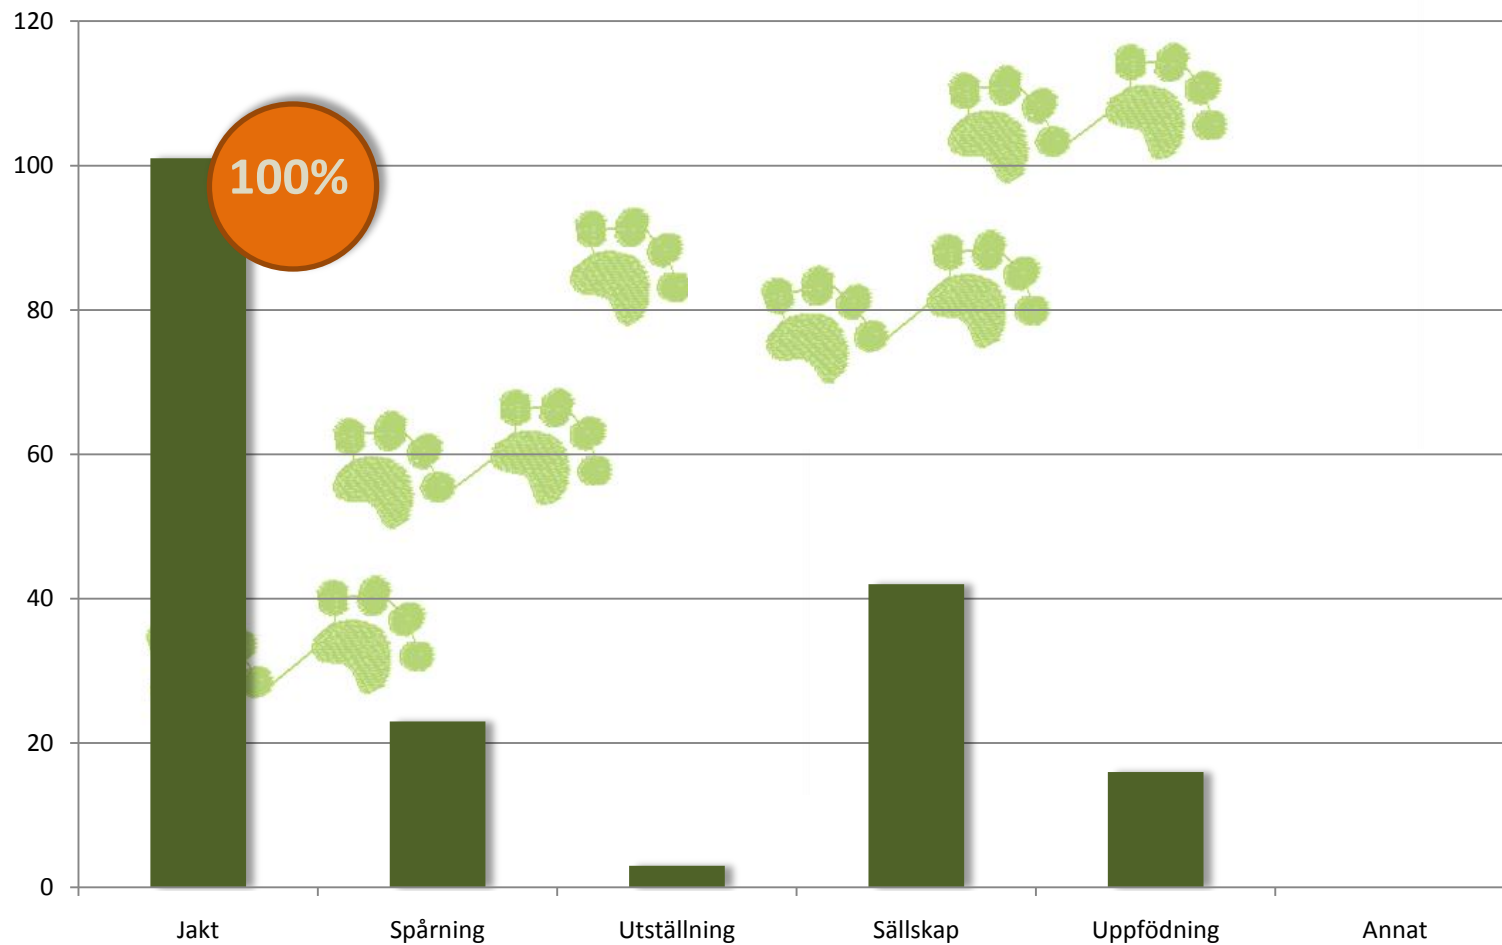

4. För vilka huvudsakliga ändamål skaffade ni er hund?