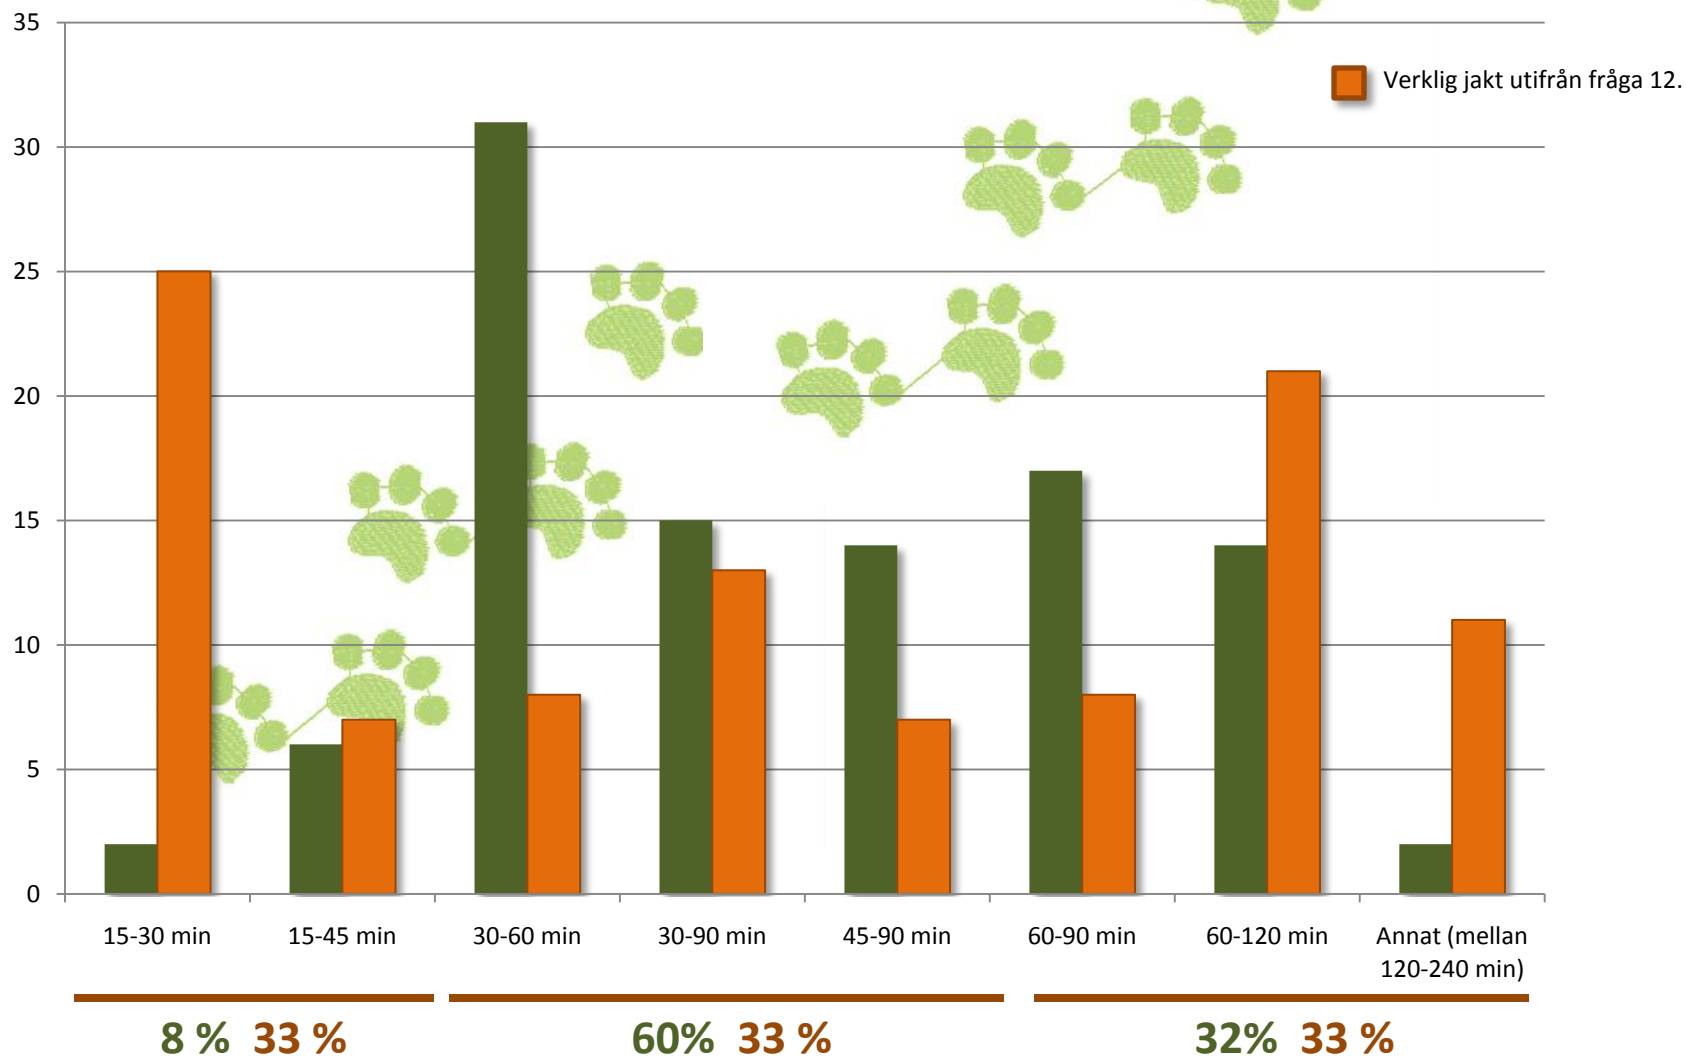

24. Vad anser du vara idealisk drevtid för en fauve?