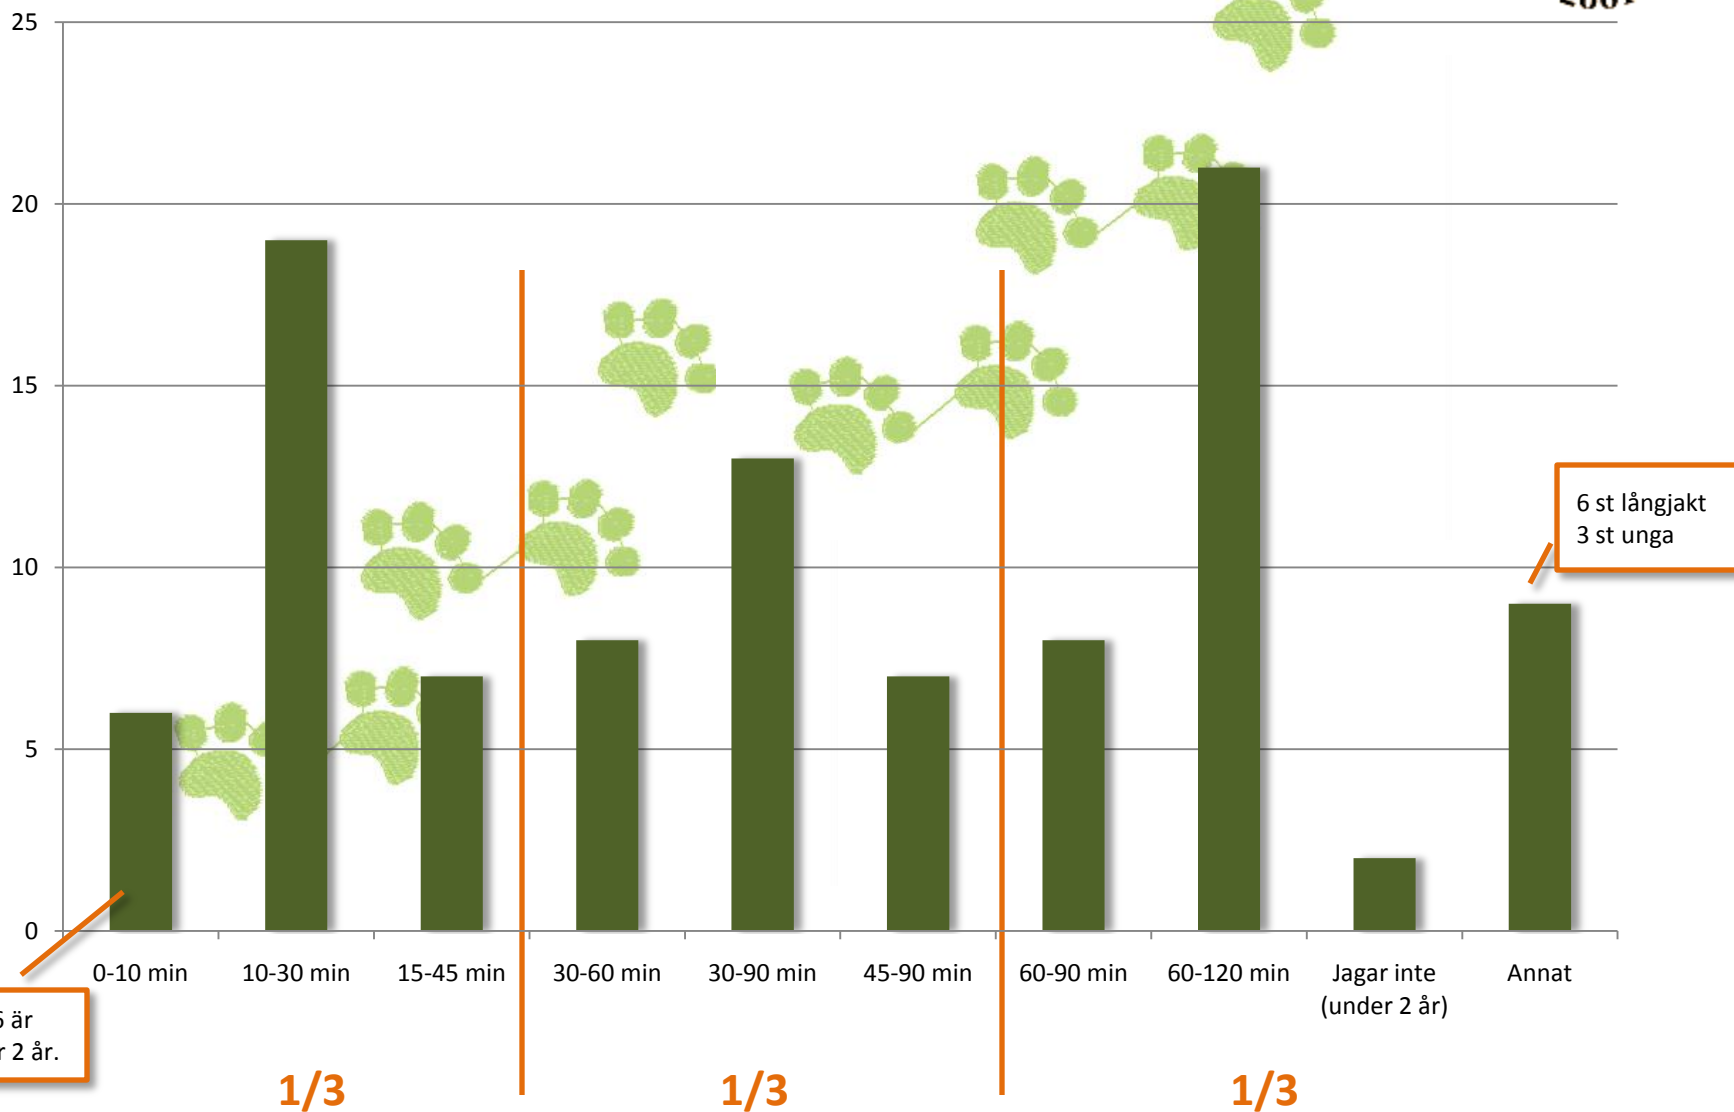

## 9. Hur gammal var er fauve när den hade första drevet över 15 minuter?

## 10. Hur gammal var er fauve när den hade första drevet över 30 minuter?

## 11. Hur gammal var er fauve när den hade första drevet över 1 timme?

## 12. Hur länge varar ett normalt drev för er fauve idag?