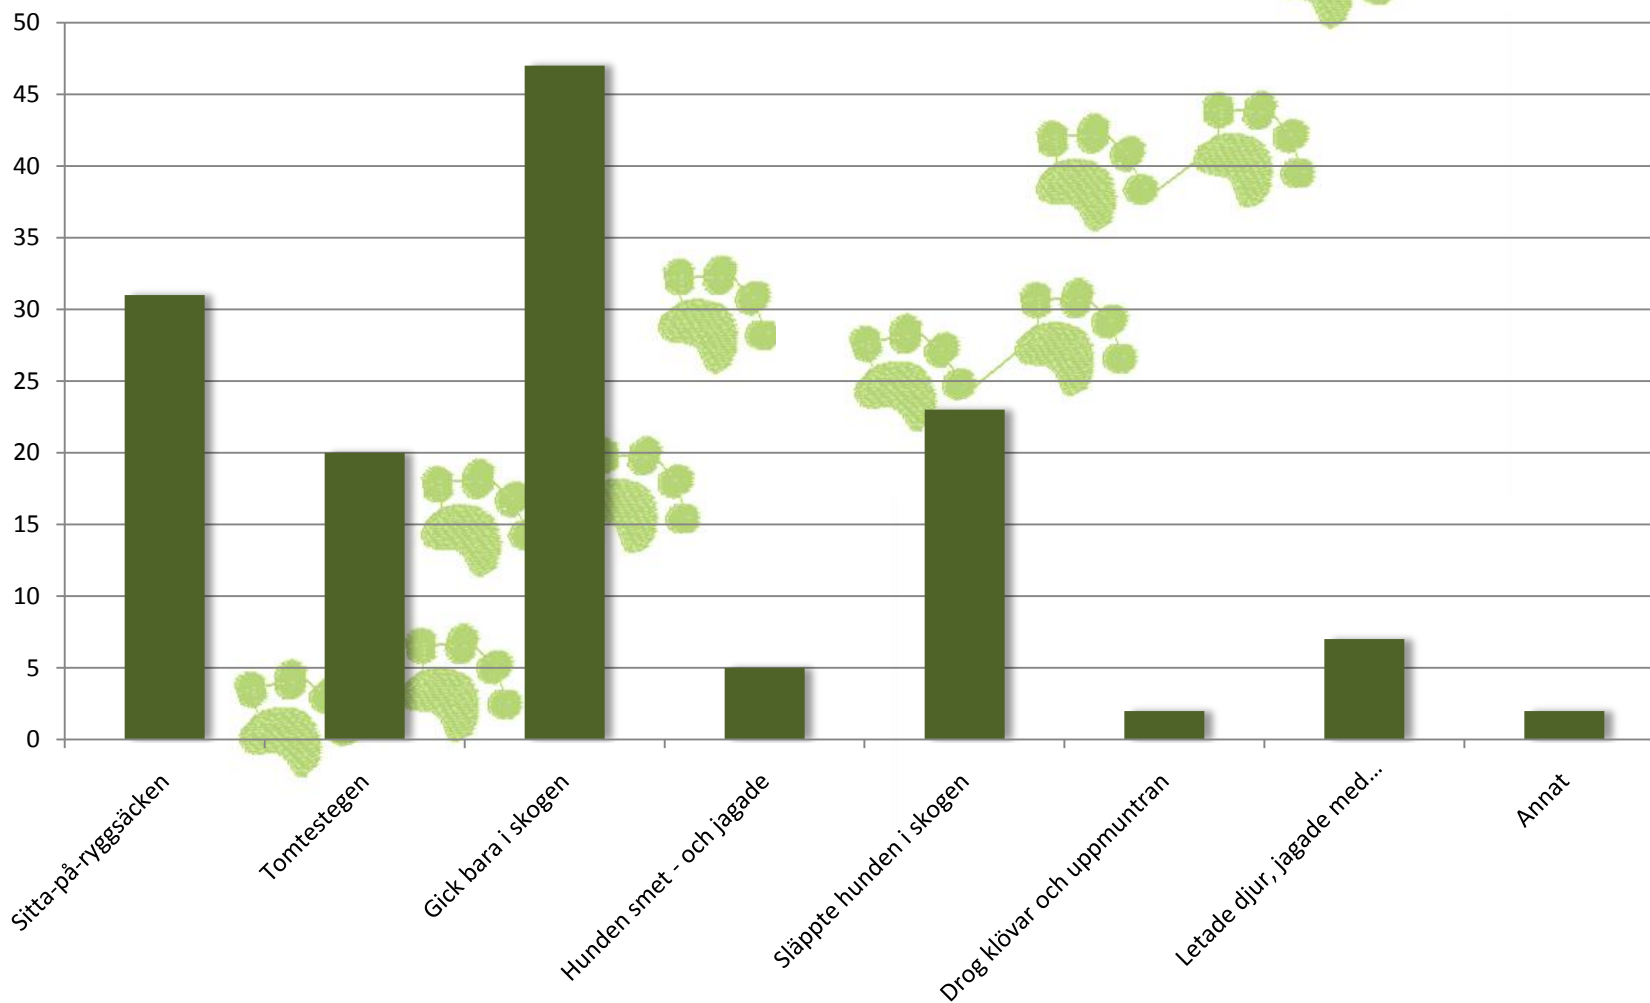

19. När du jagade in hunden, vilken metod använde du då?