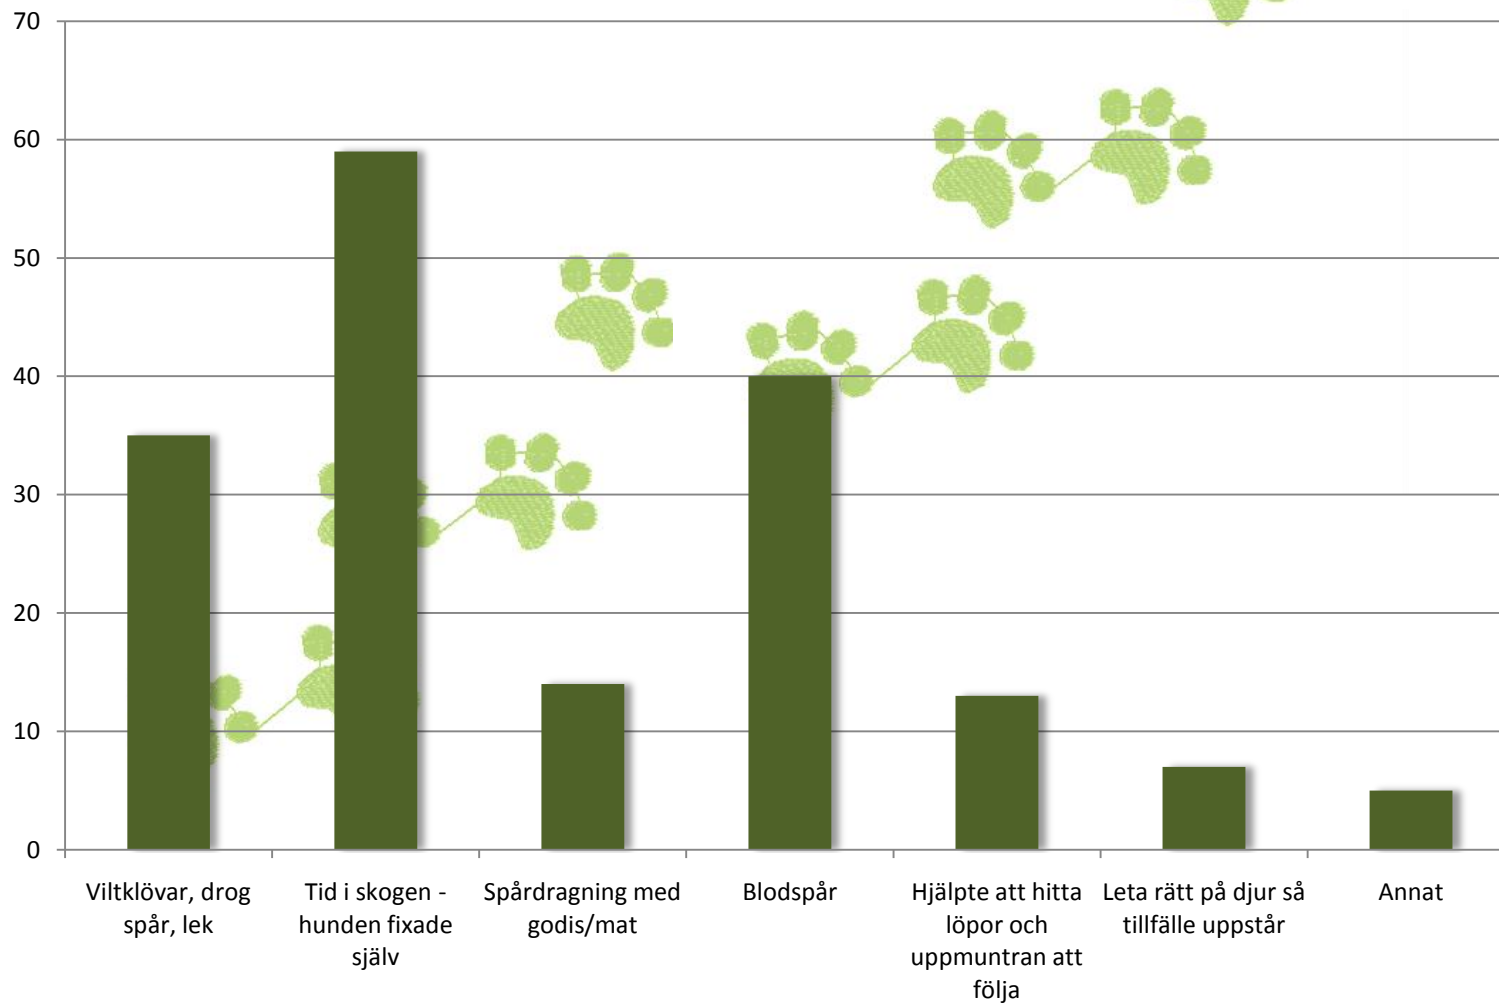

18. Hur tränade du upp intresset för vilt och spår?