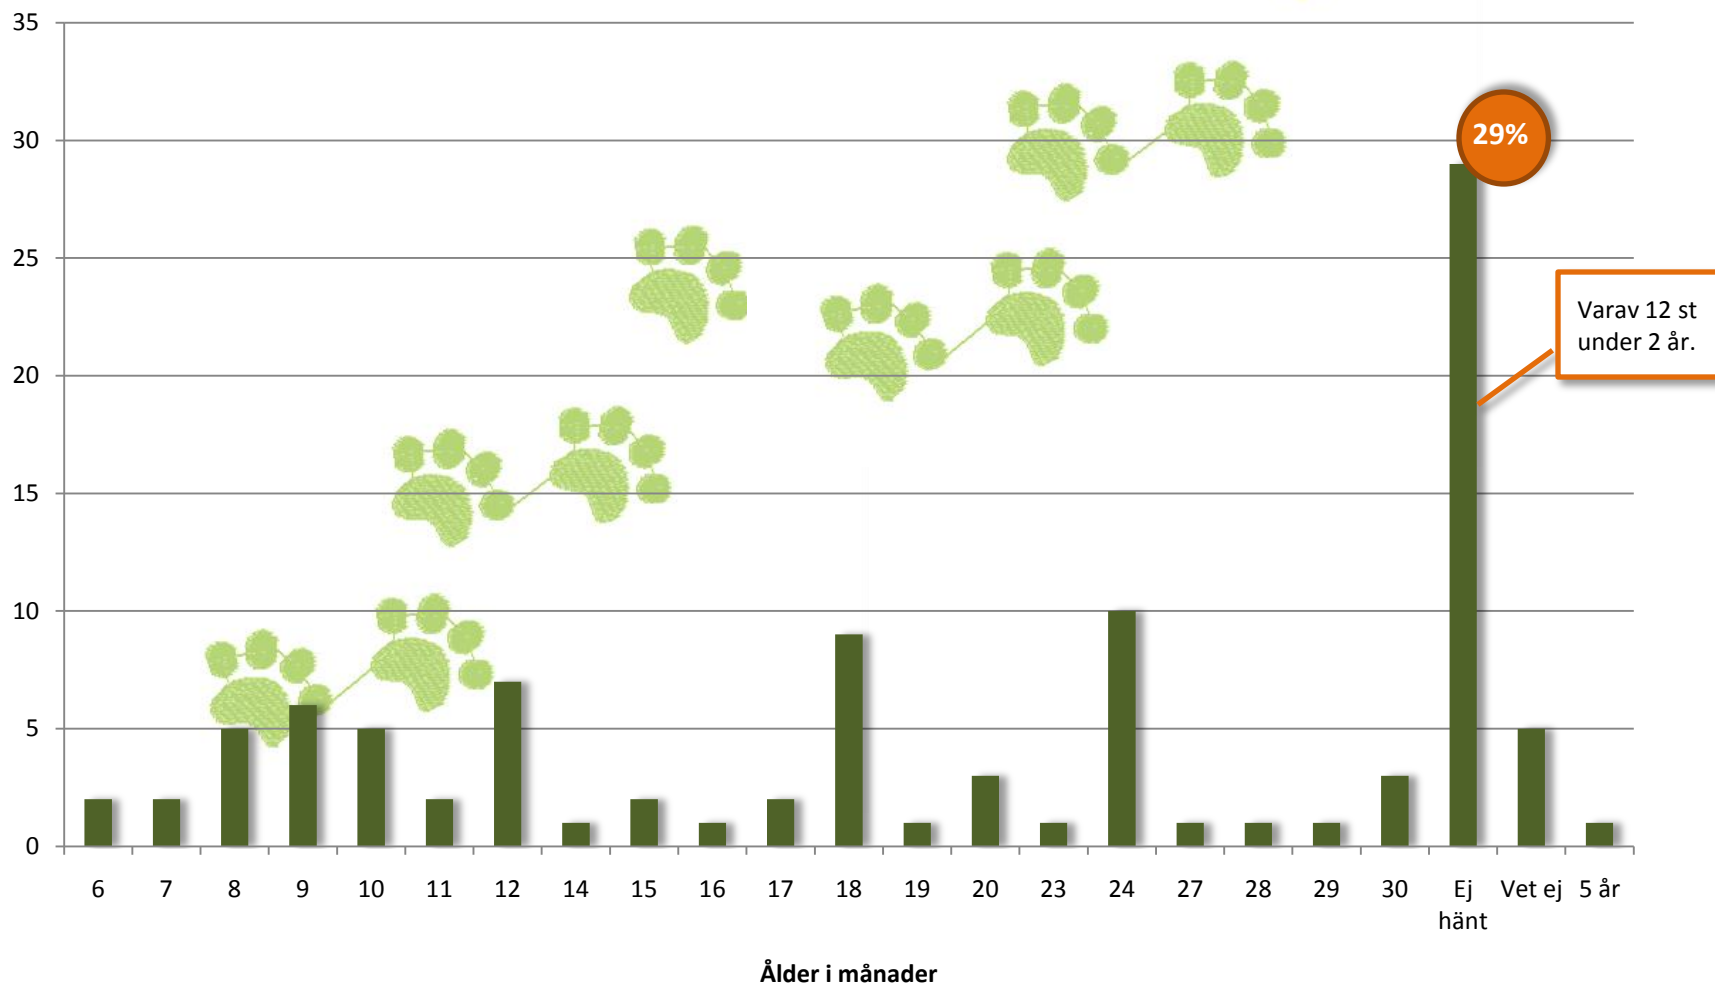

## 8. Hur gammal var er fauve när den hade sin första jakt över 2 minuter?

## 9. Hur gammal var er fauve när den hade första drevet över 15 minuter?

## 10. Hur gammal var er fauve när den hade första drevet över 30 minuter?

## 11. Hur gammal var er fauve när den hade första drevet över 1 timme?