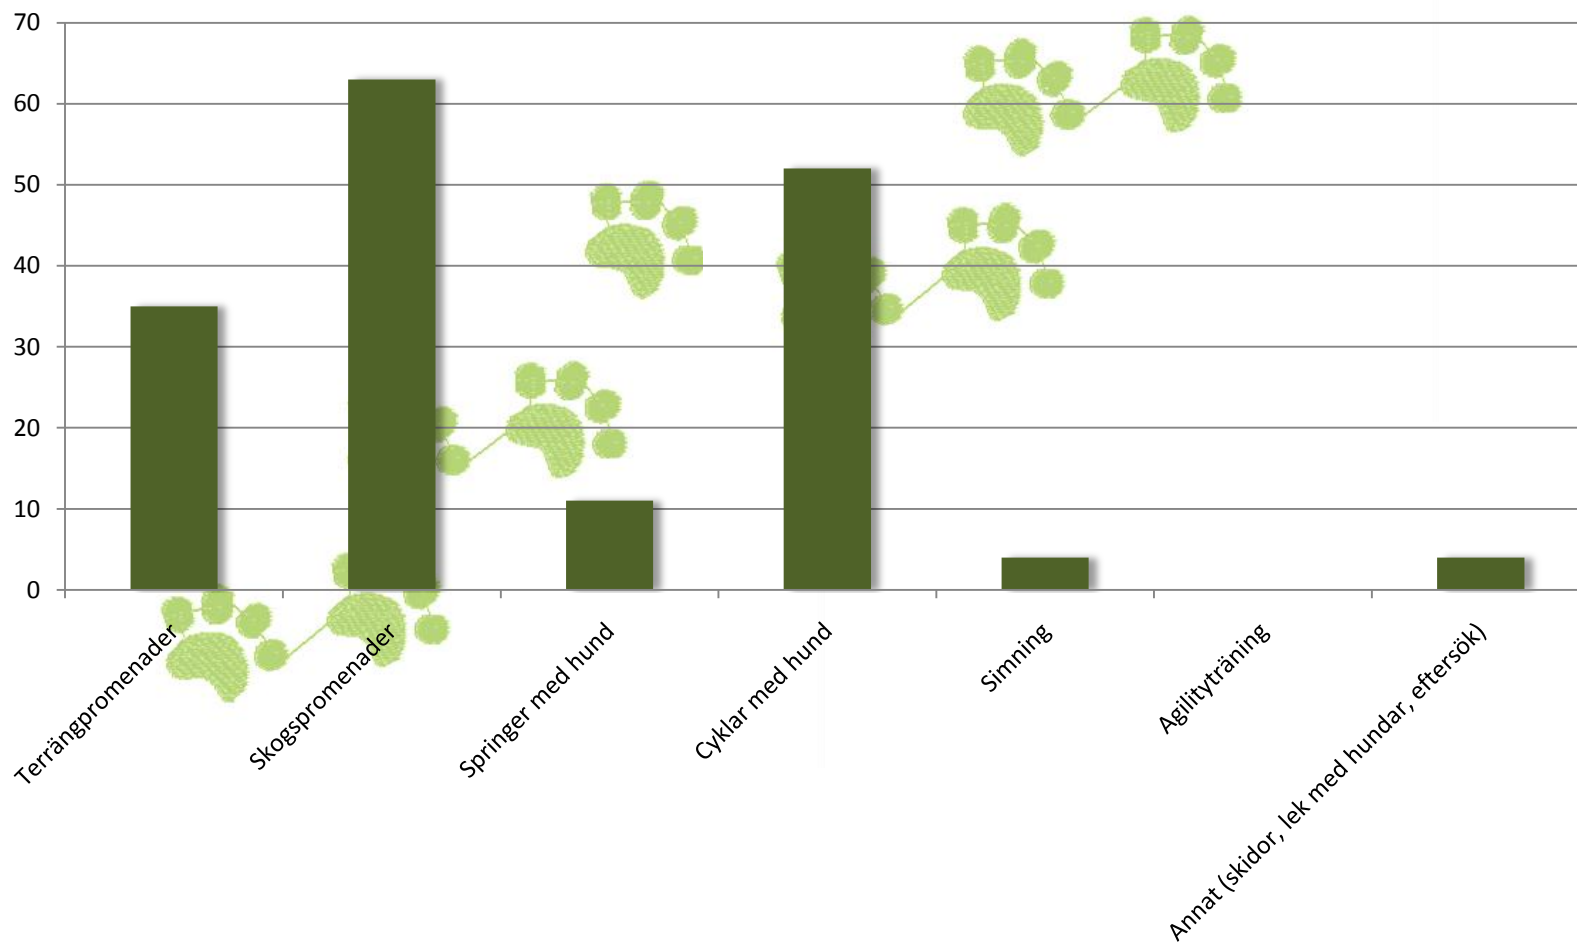

22. Vilken är den huvudsakliga motionsform som du använder dig av vid träning av din hund under icke-jaktsäsong?