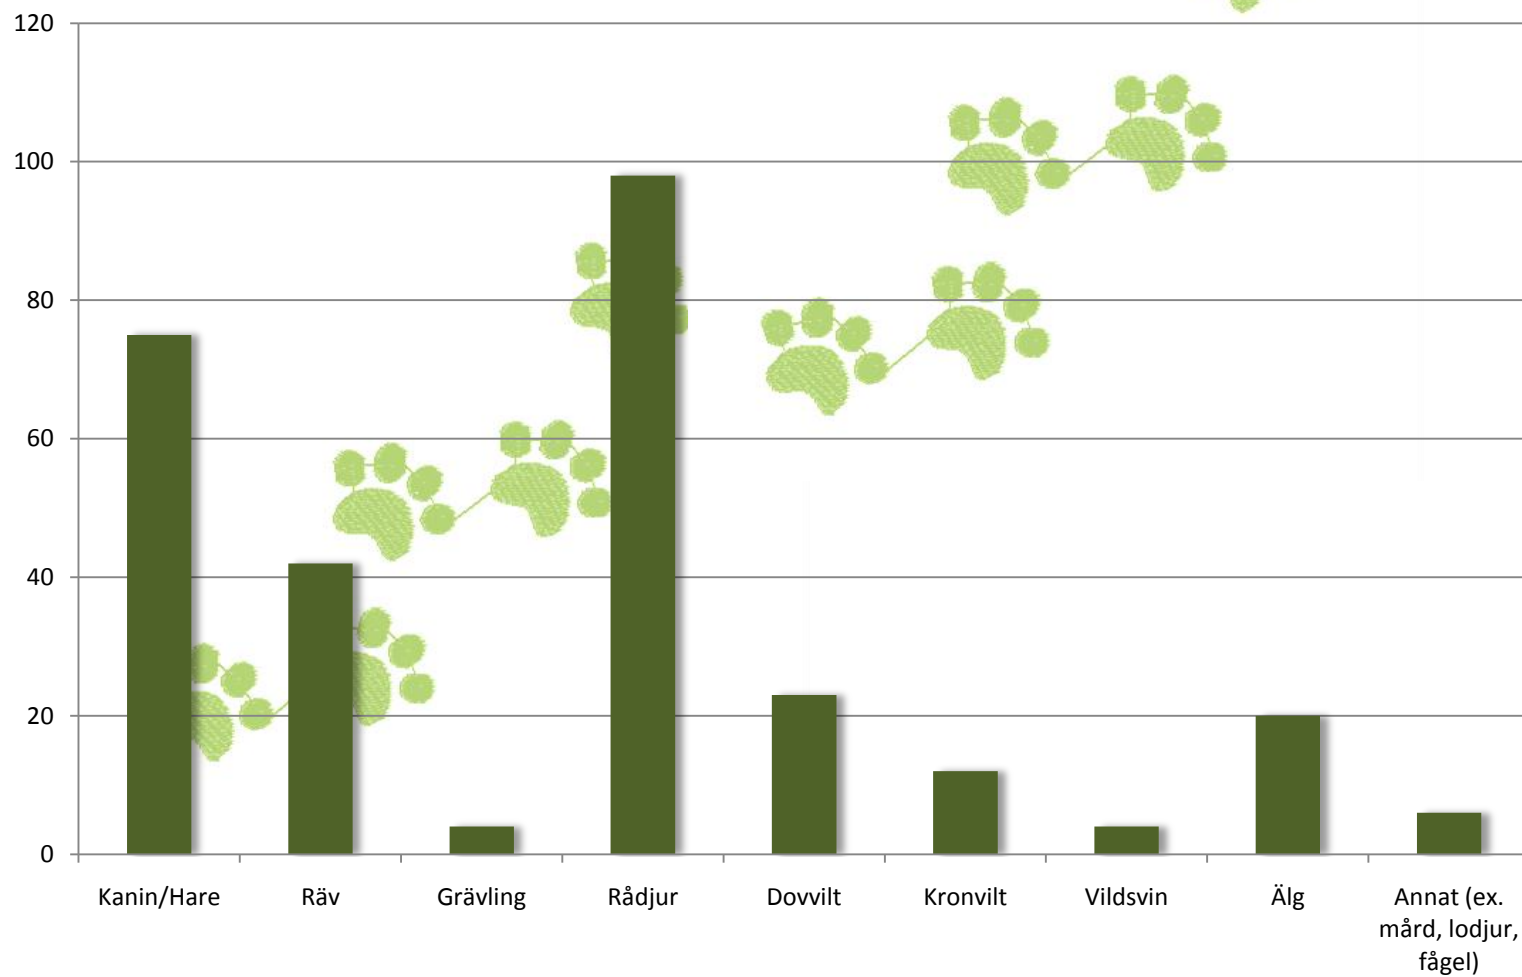

14. Vilka vilt jagar din fauve?