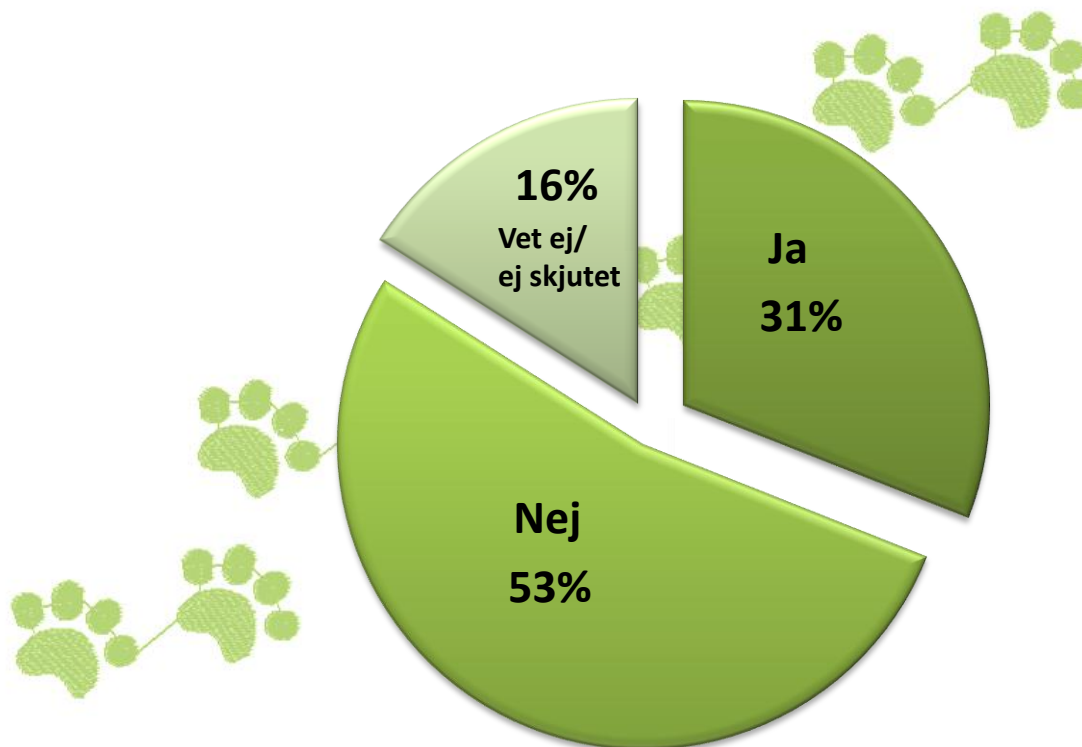

20. Märkte du någon skillnad på din fauves jaktliga intresse efter att ni skjutit första drevdjuret för den?