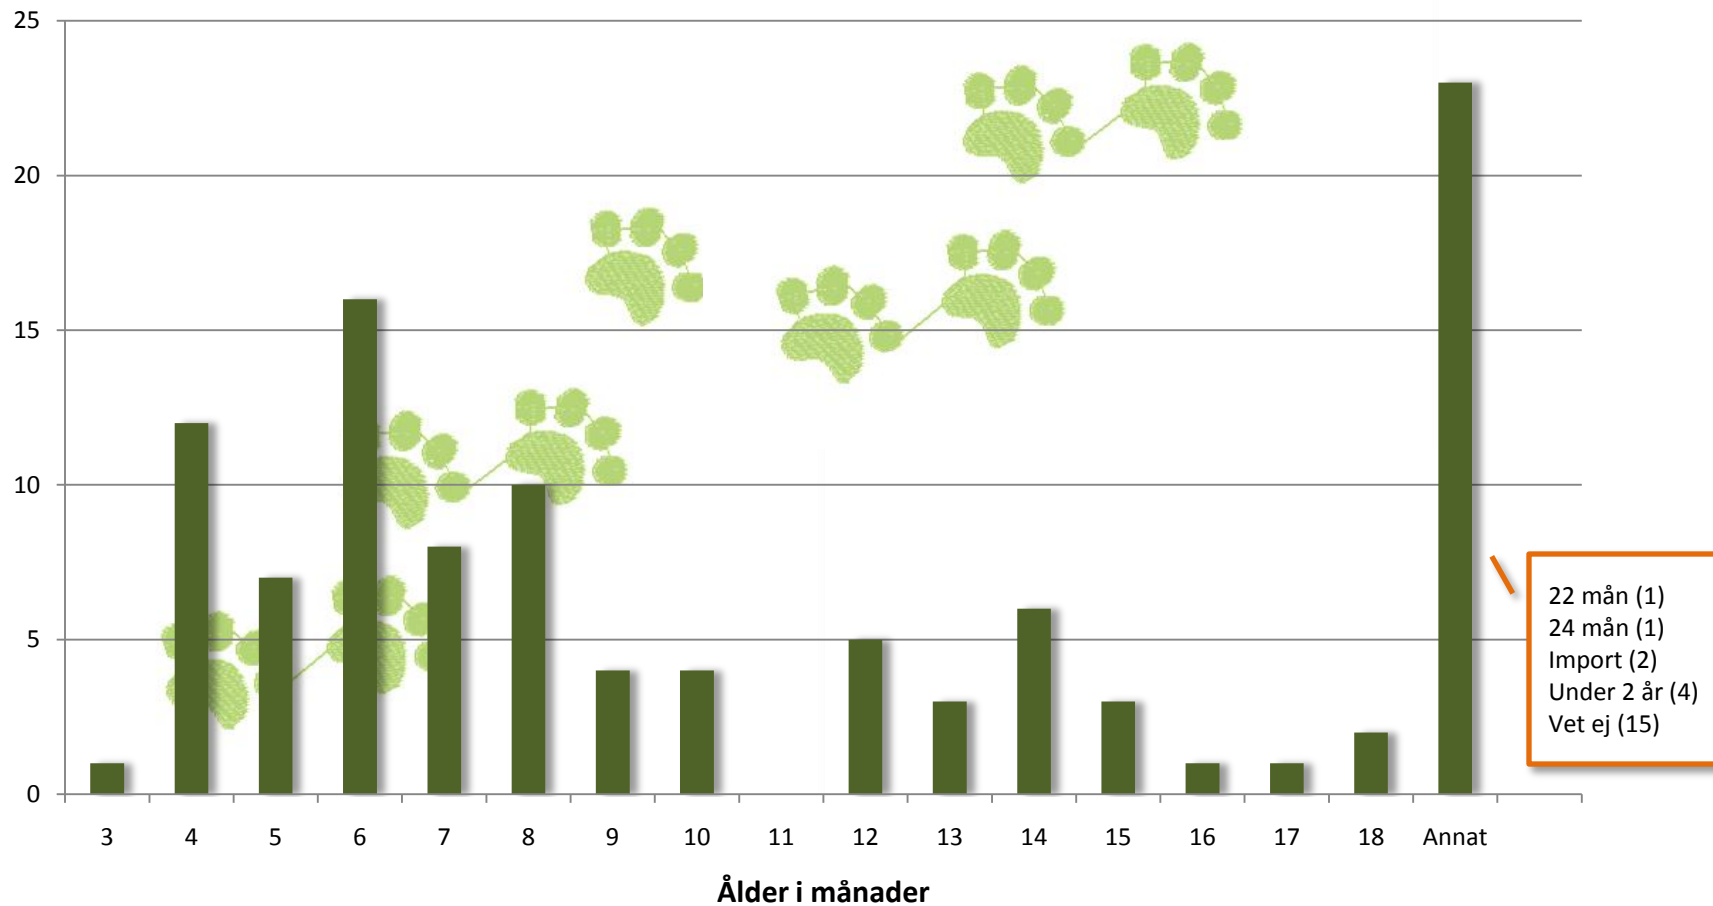

8. Hur gammal var er fauve när den hade sin första jakt över 2 minuter?