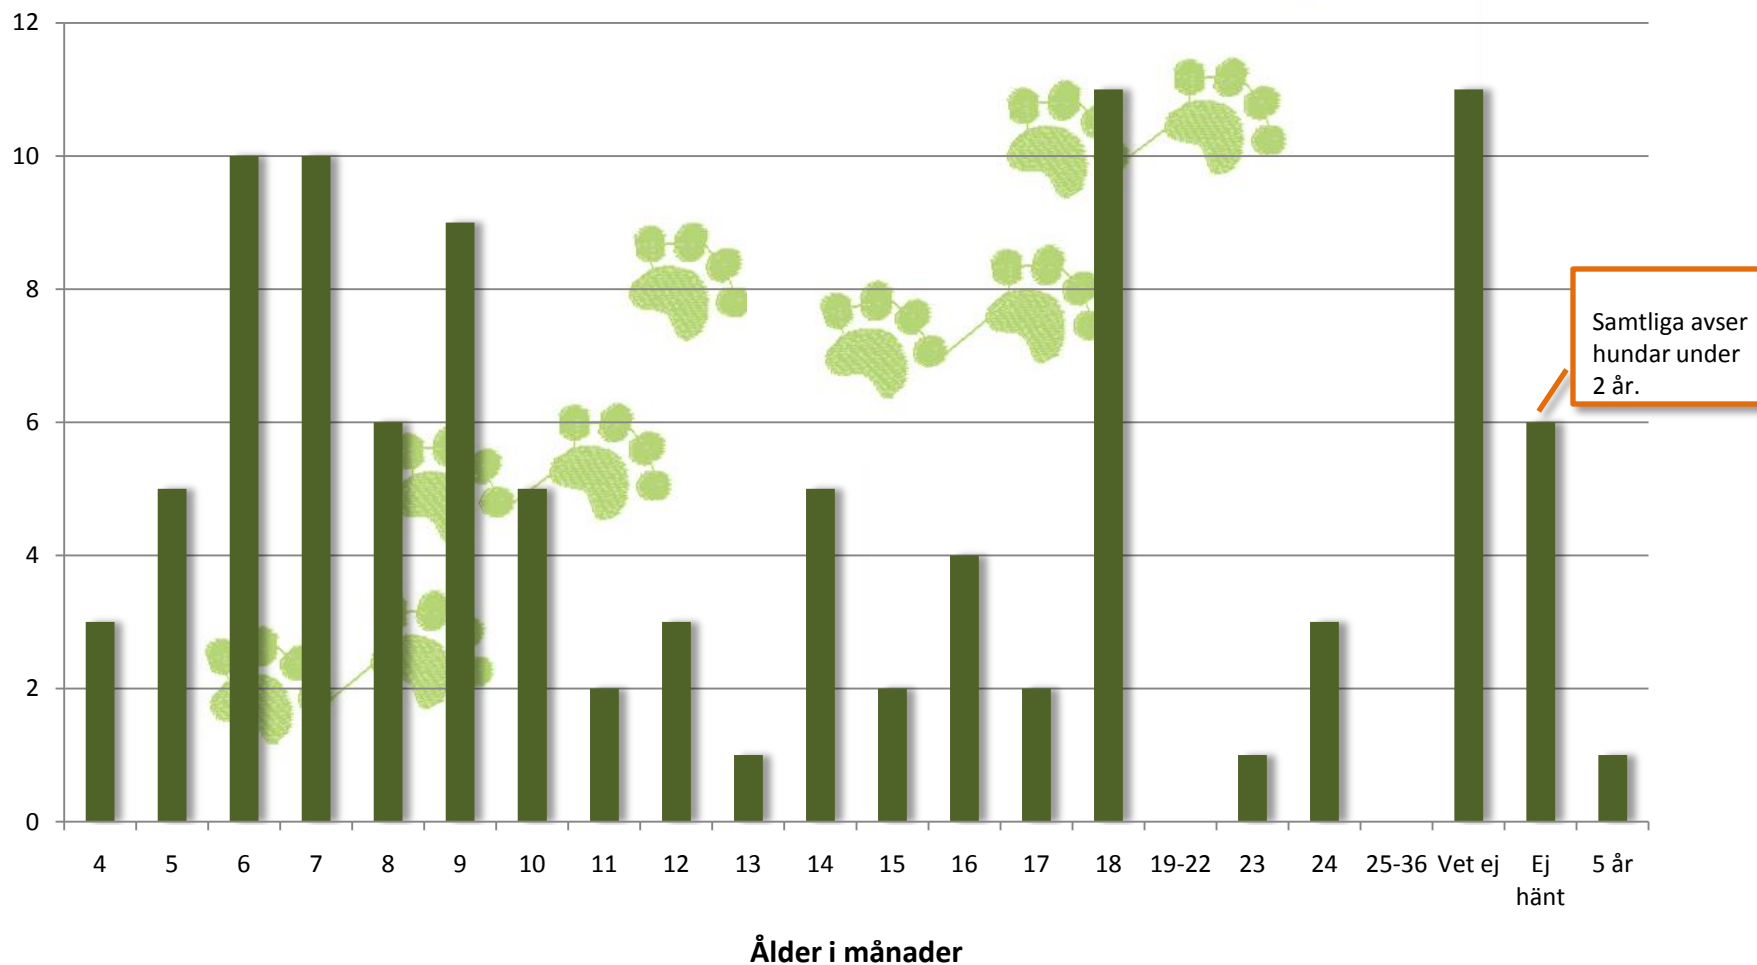

9. Hur gammal var er fauve när den hade första drevet över 15 minuter?