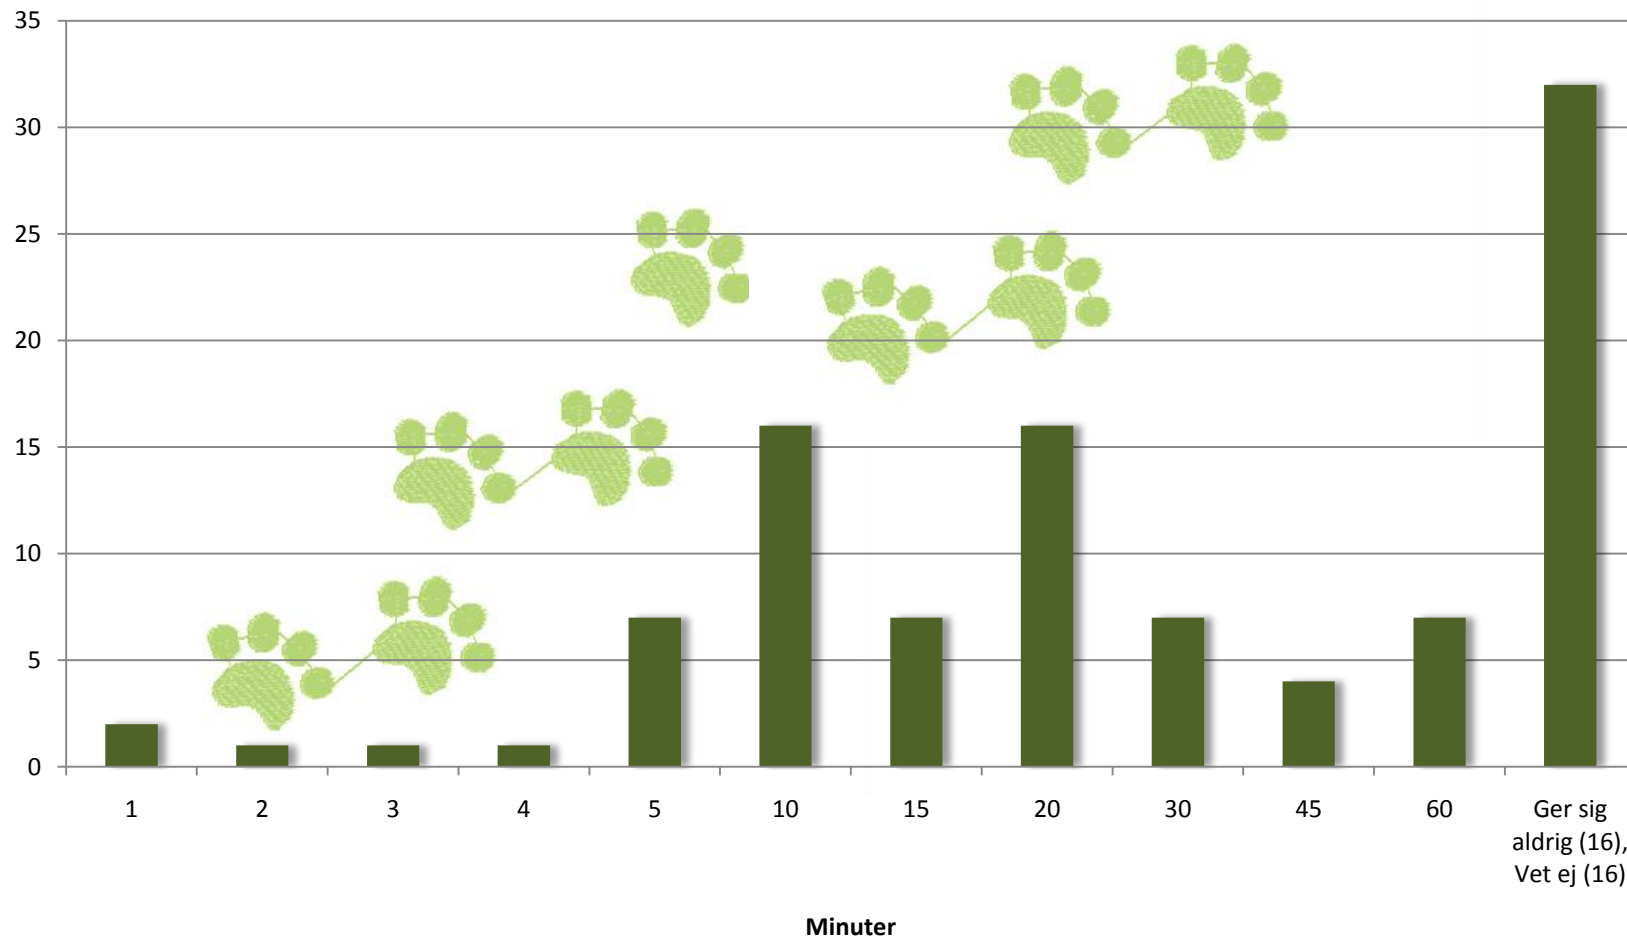

16. Hur länge jobbar din fauve normalt på ett tappt innan den ger upp?