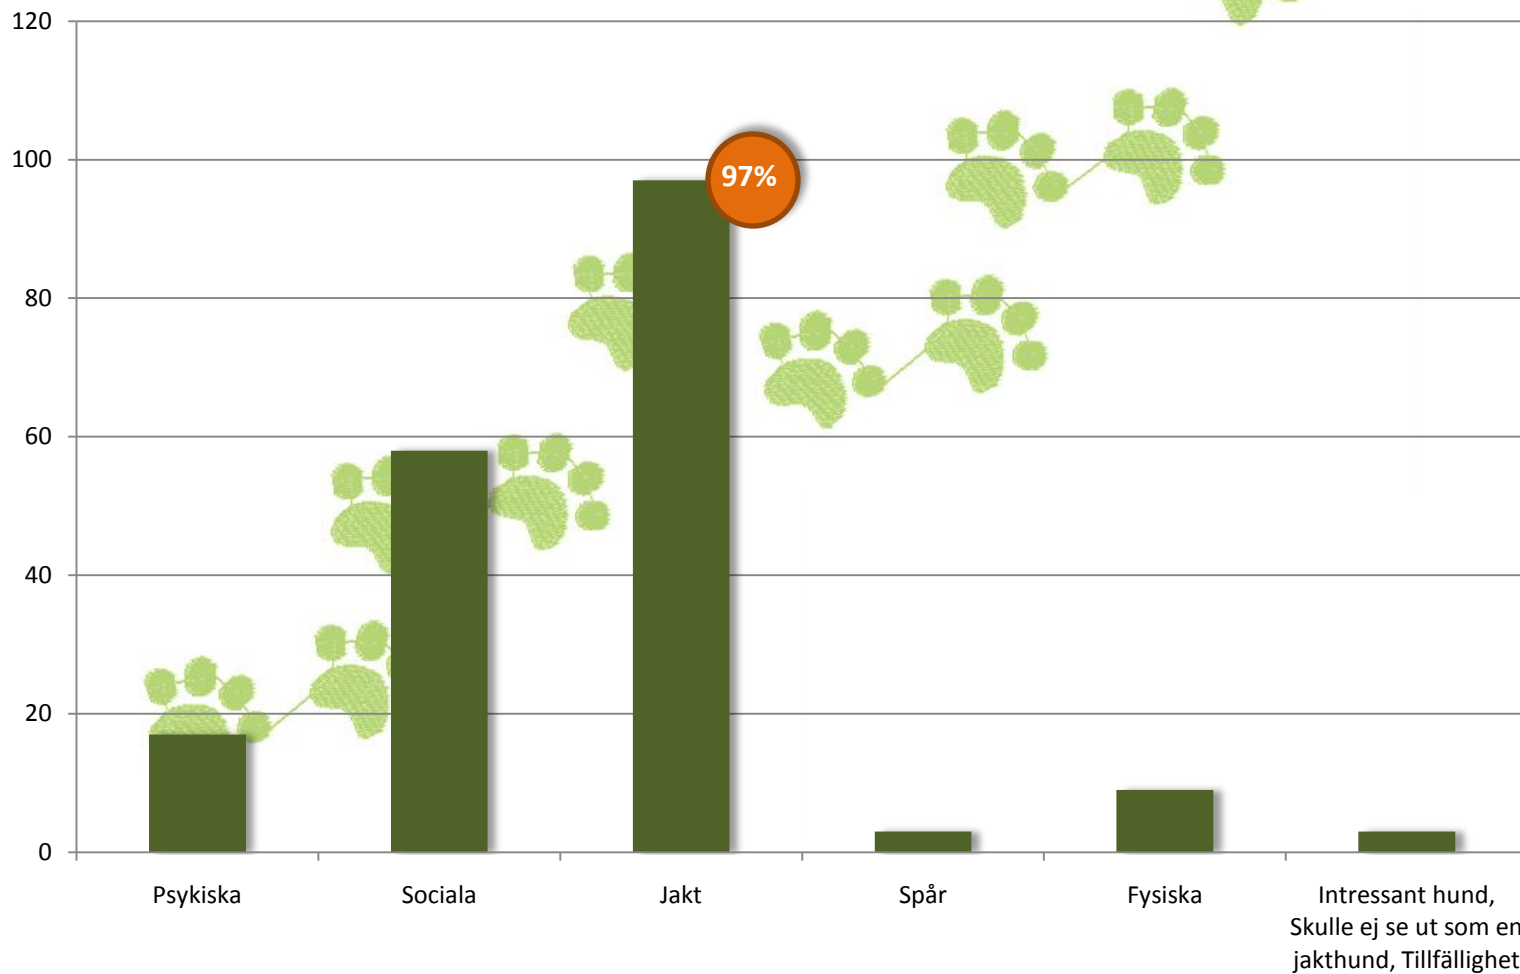

6. Utifrån vilka förväntade egenskaper valde ni just er fauve?