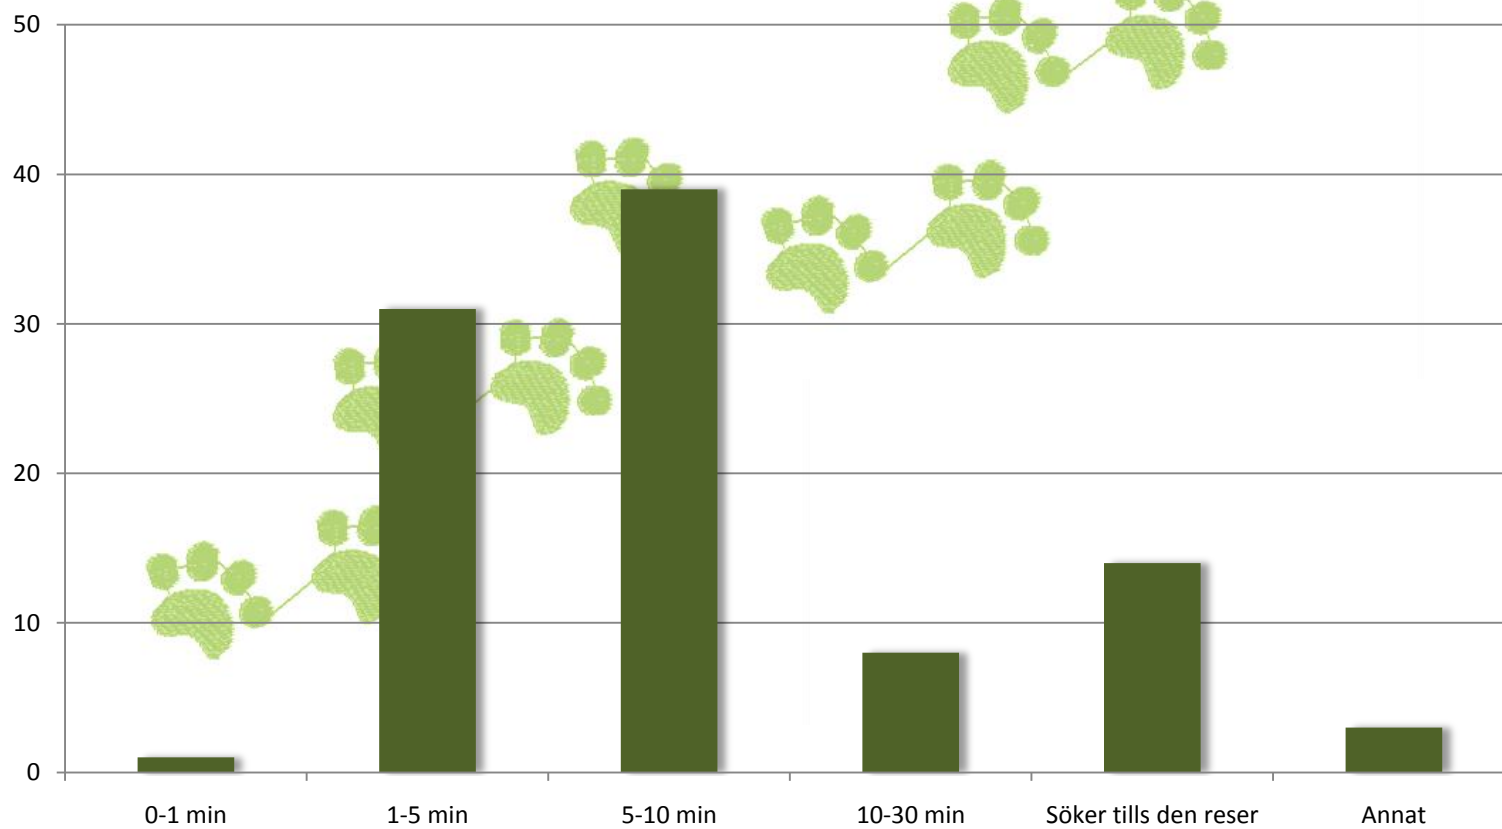

13. Hur upplever du fin fauves genomsnittliga sökrundor vid jakt, mätt i antal minuter?